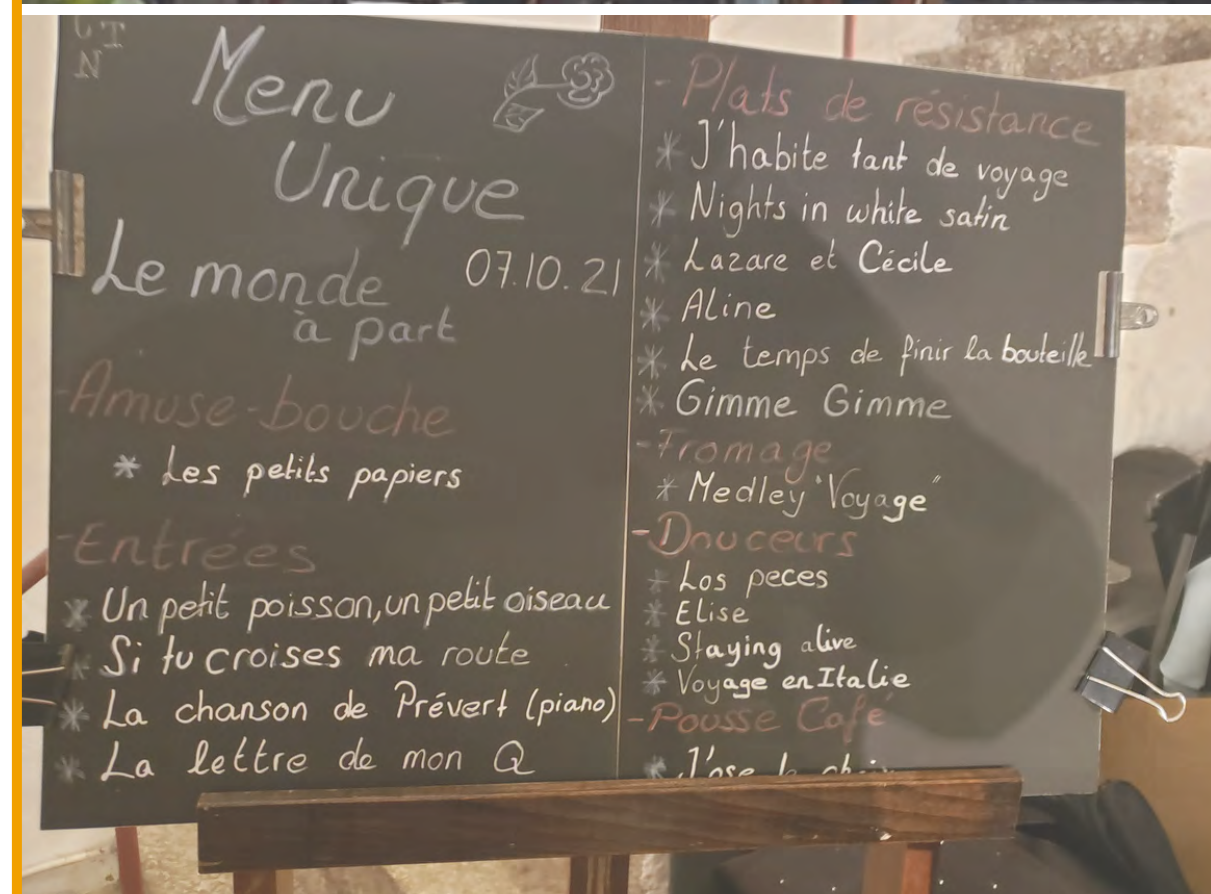

Soirée Concert à la Carte !

Un concert où le public choisit son menu de chansons au fur et à mesure de la soirée:

Entrées, Plats Principaux, Desserts

Concert sonorisé ou acoustique

Piano, ukulélé, voix : Carole Bruhin

Percussions, voix : Marie Probst

Durée 1h15 environ